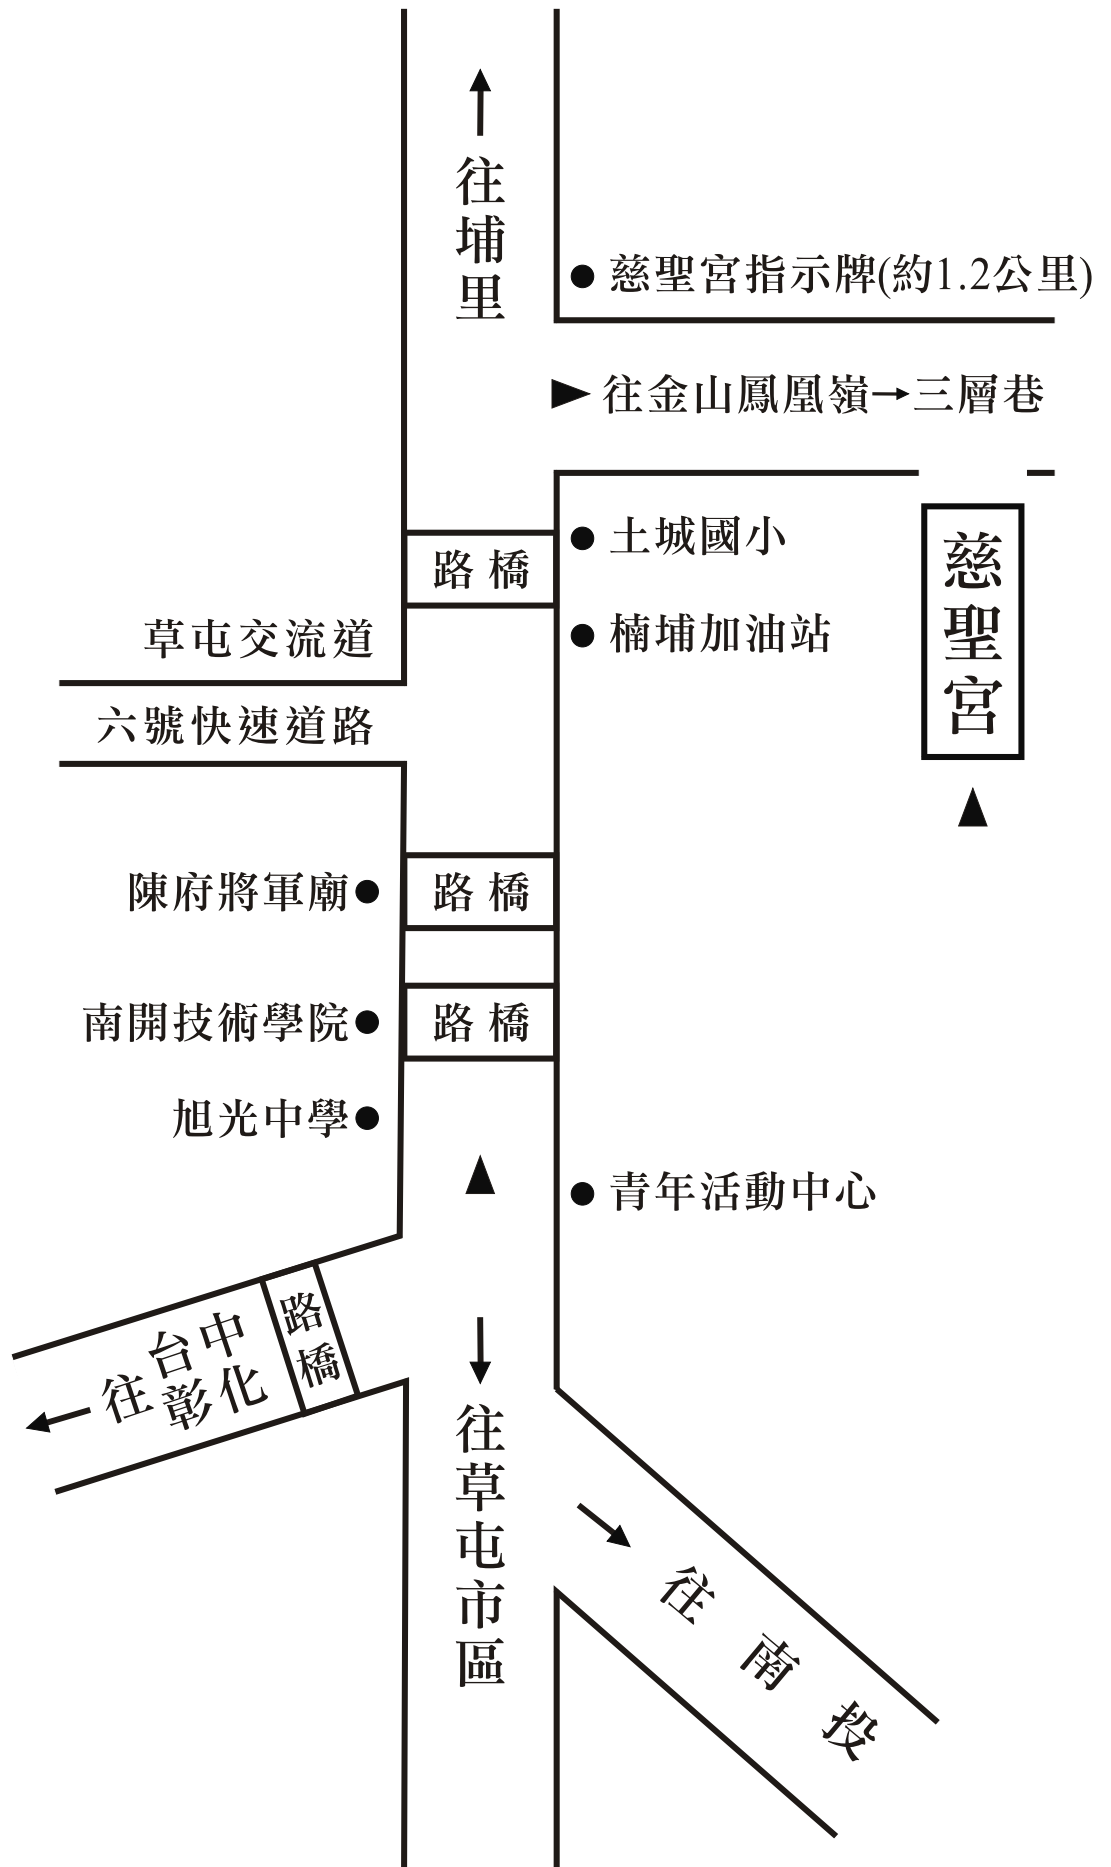

一、由中山高速公路王田交流道，或中二高速公路草屯交流道，行駛至草屯鎮。
二、往埔里方向，國立手工藝術中心左轉至慈聖宮指示牌(約六公里)。
三、可經由國道三號接國道六號下東草屯交流道直走到底左轉中潭公路(往埔里方向)約一公里過土城國小第一支紅綠燈右轉依指示旗誌前進。

新任理監事如無長袍禮衣者。

請向張齊有師姊登記，統一向龍華慈惠堂借用。

張齊有 電話：0932-680323